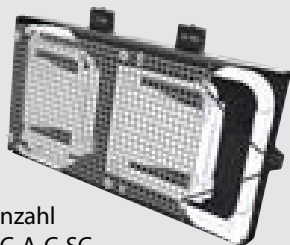

TISCHE

Faltbarer Klapptisch
(Kaffeetisch)

294 €

Tisch
AC-A-C-TBL-SSP-B

Arbeits- und Campingtisch
1.175 x 755 mm, Silbergrau

Ohne Tisch-
halterung
AC-A-C-TBL 329 €
 Montiert unter Hardtopdach
AC-A-C-TBL-F 409 €

HARDTOPS

Alu-Cab™

ALUMINIUM

ROBUST

VIELSEITIG

ZUBEHÖR

SITZHALTERUNG

Sitzhalterung für
2 Stühle (ohne Stühle) 599 €

Anzahl
AC-A-C-SC

Sitzhalterung für
4 Stühle (ohne Stühle) 900 €

Anzahl
AC-A-C-DC

SCHUBLADENSYSTEME

Die Schubladensysteme sind als Einzel- oder Doppelschublade sowie doppelstöckig in den folgenden Varianten lieferbar: