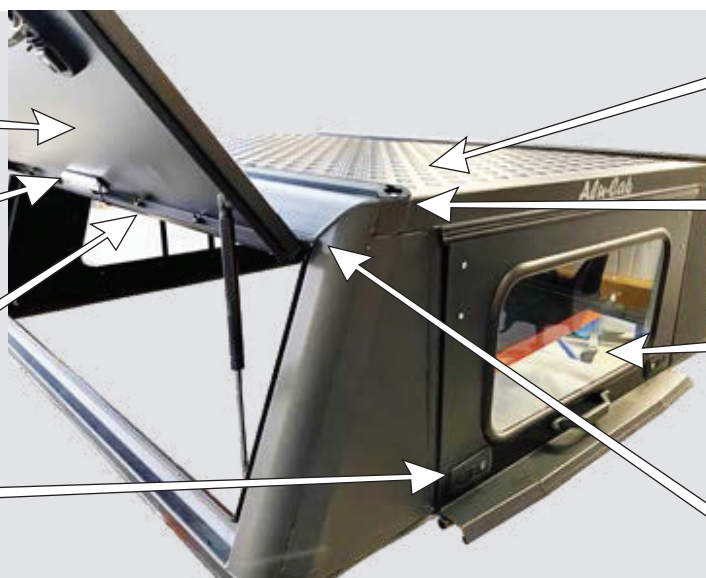

AUFPREISFREIE GRUNDAUSSTATTUNG

Seitenklappe über volle Länge (nur bei DC)

3x LED-Innenraumbeleuchtung

Aluprofile Innen mit integrierten C-Schiene

hochwertige Hebelverschlüsse

Dach begehbar (rutschfestes Riffelblech)

Zwei C-Schienen auf dem Dach

Sicherheitsglas vorne & hinten (mit E-Zulassung)

Durchgehende, wasserdichte Zentralscharniere