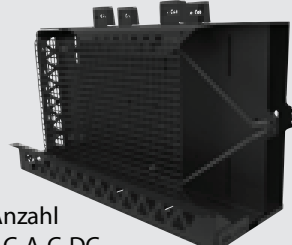

TISCHE

Faltbarer Klapptisch
(Kaffeetisch)

294 €

Tisch
AC-A-C-TBL-SSP-B

Arbeits- und Campingtisch
1.175 x 755 mm, Silbergrau

Ohne Tisch-
halterung
AC-A-C-TBL 329 €
 Montiert unter Hardtopdach
AC-A-C-TBL-F 409 €

Anzahl
AC-A-C-SC

Sitzhalterung für
4 Stühle (ohne Stühle) 900 €

Anzahl
AC-A-C-DC

SCHUBLADENSYSTEME

Die Schubladensysteme sind als Einzel- oder Doppelschublade sowie doppelstöckig in den folgenden Varianten lieferbar: