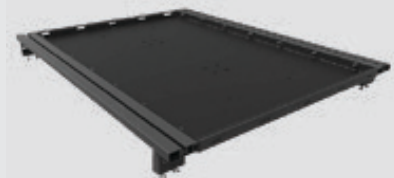

Alu-Cab FüÙe, Set aus 4 Stk., passend
für ein Paar Querträger

Winkelhalter (LP)
AC-LB-FEET-LP 45€

FüÙe mit 40mm Höhe
AC-LB-FEET-STHP 80€

FüÙe mit 60mm Höhe
AC-LB-FEET-EXHP 87€

Halterung für Camping- und
Arbeitstisch an Dachkorb 290 €

Halterung
AC-A-LB-TS

Dachkorb für Querträger⁴
Außen 330 €

Dachkorb (schwarz)
AC-C-A-RR-TRAY2

Zusätzlich Loadbars 1250 und 40mm
FüÙe notwendig

FENSTER

Schiebefenster
Frontseite¹

173 €

Front
AC-A-C-WSS-F