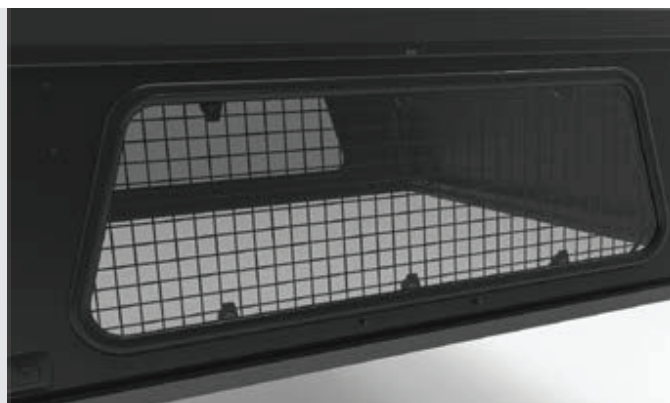

ZUSATZAUSSTATTUNG FÜR ADVENTURE 3 (SCHMALE HECKKLAPPE)

Heckleiter Montage
links oder rechts 109 €

☐ Leiter links
AC-A-C-
LADDER-LHS

☐ Leiter rechts
AC-A-C-
LADDER-RHS

Halterung Gasflasche 211 €
Montage links oder rechts

Ca. 3,0 kg

☐ Halter
AC-A-C-GBH3-B

Kanisterhalter 304 €
Montage links oder rechts

Ca. 3,2 kg

☐ Kanisterhalter
AC-A-C-JCH